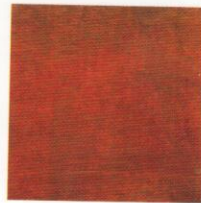

Rostain[®]
ACIDO COLORANTE PARA CONCRETO

CARTA DE COLORES

Cancún

Madera

Cancún

Madera

Eclipse

Río Verde

Eclipse

Río Verde

Sonora

Sunset

Sonora

Sunset

Summer

Tobacco

Summer

Tobacco

Estos colores se lograron
utilizando concreto blanco

Estos colores se lograron
utilizando concreto gris

Los colores aquí representados son lo más cercano a la realidad, sin embargo puede haber variaciones debido a diferencias en cemento, agregados o métodos de instalación.