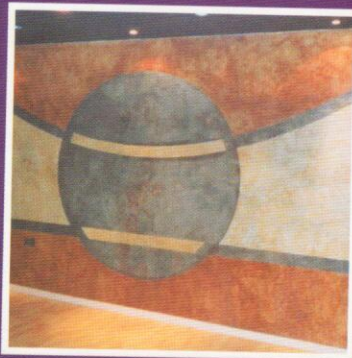

Rostain[®]
ACIDO COLORANTE PARA CONCRETO

CARTA DE COLORES

Cancún

Madera

Cancún

Madera

Eclipse

Río Verde

Eclipse

Río Verde

Sonora

Sunset

Sonora

Sunset

Summer

Tobacco

Summer

Tobacco

Estos colores se lograron
utilizando concreto blanco

Estos colores se lograron
utilizando concreto gris

Los colores aquí representados son lo más cercano a la realidad, sin embargo puede haber variaciones debido a diferencias en cemento, agregados o métodos de instalación.